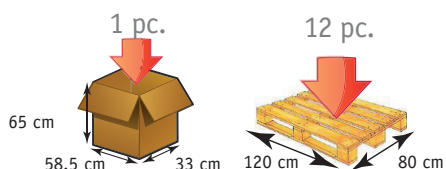

Matériaux : aluminium et assise nylon

- > Barre à pousser avec frein débrayable
- > Véritable assise
- > Châssis en acier traité époxy
- > Sac d'une contenance de plus de 20 litres
- > Sobriété et élégance

## DIMENSIONS

Désignation	SHOPIROLL
Hauteur guidon/sol	90.5/ 94.5/ 98.5 cm
Hauteur assise/sol	58 cm
Dimensions assise	38 x 23 cm
Largeur hors tout	57,5 cm
Profondeur	66 cm
Ø roues	15 cm
Poids	9,5 kg

Boite couleur