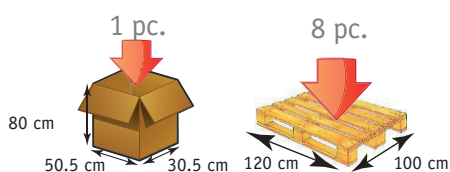

Le MODELITO WP HOME se décline en deux versions :

- 500 Nw pour des personnes d'un poids compris entre 70 à 130 kg
- 350 Nw pour des personnes d'un poids compris entre 50 à 75 kg

- > Assise ergonomique
- > Roues avant avec freins
- > Vérin de réglage en hauteur de l'assise
- > Butées anti-chocs sur les angles

GARANTIE 2 ANS
POIDS SUPPORTE: DE 50 À 130 KG

 **YouTube**
Vidéo de présentation

Conditionnement :
Carton de regroupement: 1
Palette : 8

Réglage en hauteur

DIMENSIONS

Hauteur guidon/sol	Hauteur assise/sol	Dimension assise	Largeur hors tout	Profondeur	Poids
86 cm	67/88 cm	30 cm	43 cm	59 cm	10 kg